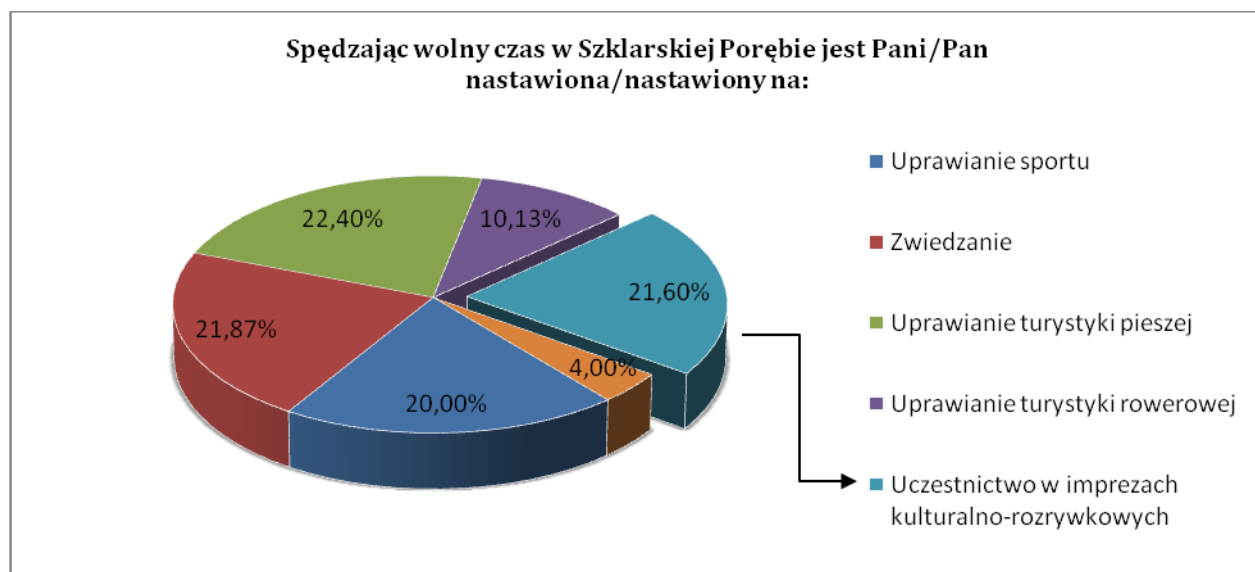

FUNDACJA NA RZECZ ANIMACJI I UPOWSZECHNIANIA  
KULTURY, SZTUKI I OŚWIATY

**ARS SUDETICA**

kontakt@arssudetica.pl | www.arssudetica.pl

NIP: 6112731410 | REGON: 022215752 | KRS: 0000474460

Opracowanie odpowiedzi ankietowych mieszkańców Szklarskiej Poręby oraz turystów odwiedzających miasto nt. preferencji w zakresie wypoczynku, w szczególności w sferze kulturalno-rozrywkowej\*

### Część I

Liczba ankietowanych osób obojga płci w przedziale wiekowym od 20 do 70 lat odpowiadających anonimowo na sześć pytań ankietowych wyniosła 127. Przedstawione poniżej wykresy prezentują uzyskane wyniki.