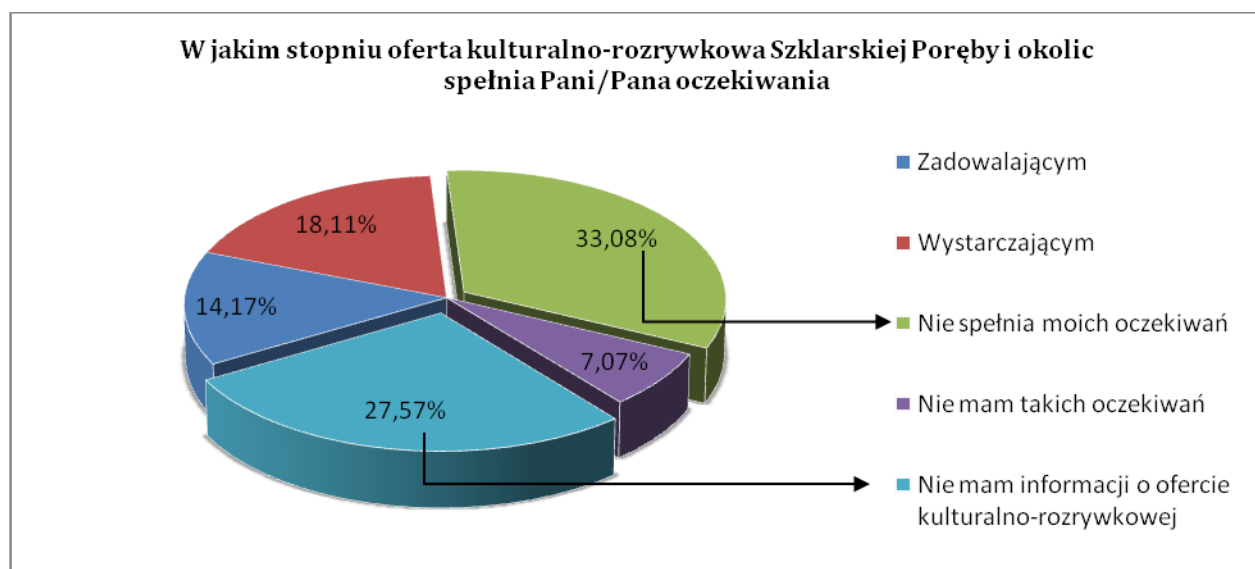

FUNDACJA NA RZECZ ANIMACJI I UPOWSZECHNIANIA  
KULTURY, SZTUKI I OŚWIATY

**ARS SUDETICA**

kontakt@arssudetica.pl | www.arssudetica.pl

NIP: 6112731410 | REGON: 022215752 | KRS: 0000474460

Opracowanie odpowiedzi ankietowych mieszkańców Szklarskiej Poręby oraz turystów odwiedzających miasto nt. preferencji w zakresie wypoczynku, w szczególności w sferze kulturalno-rozrywkowej\*

### Część I

Liczba ankietowanych osób obojga płci w przedziale wiekowym od 20 do 70 lat odpowiadających anonimowo na sześć pytań ankietowych wyniosła 127. Przedstawione poniżej wykresy prezentują uzyskane wyniki.